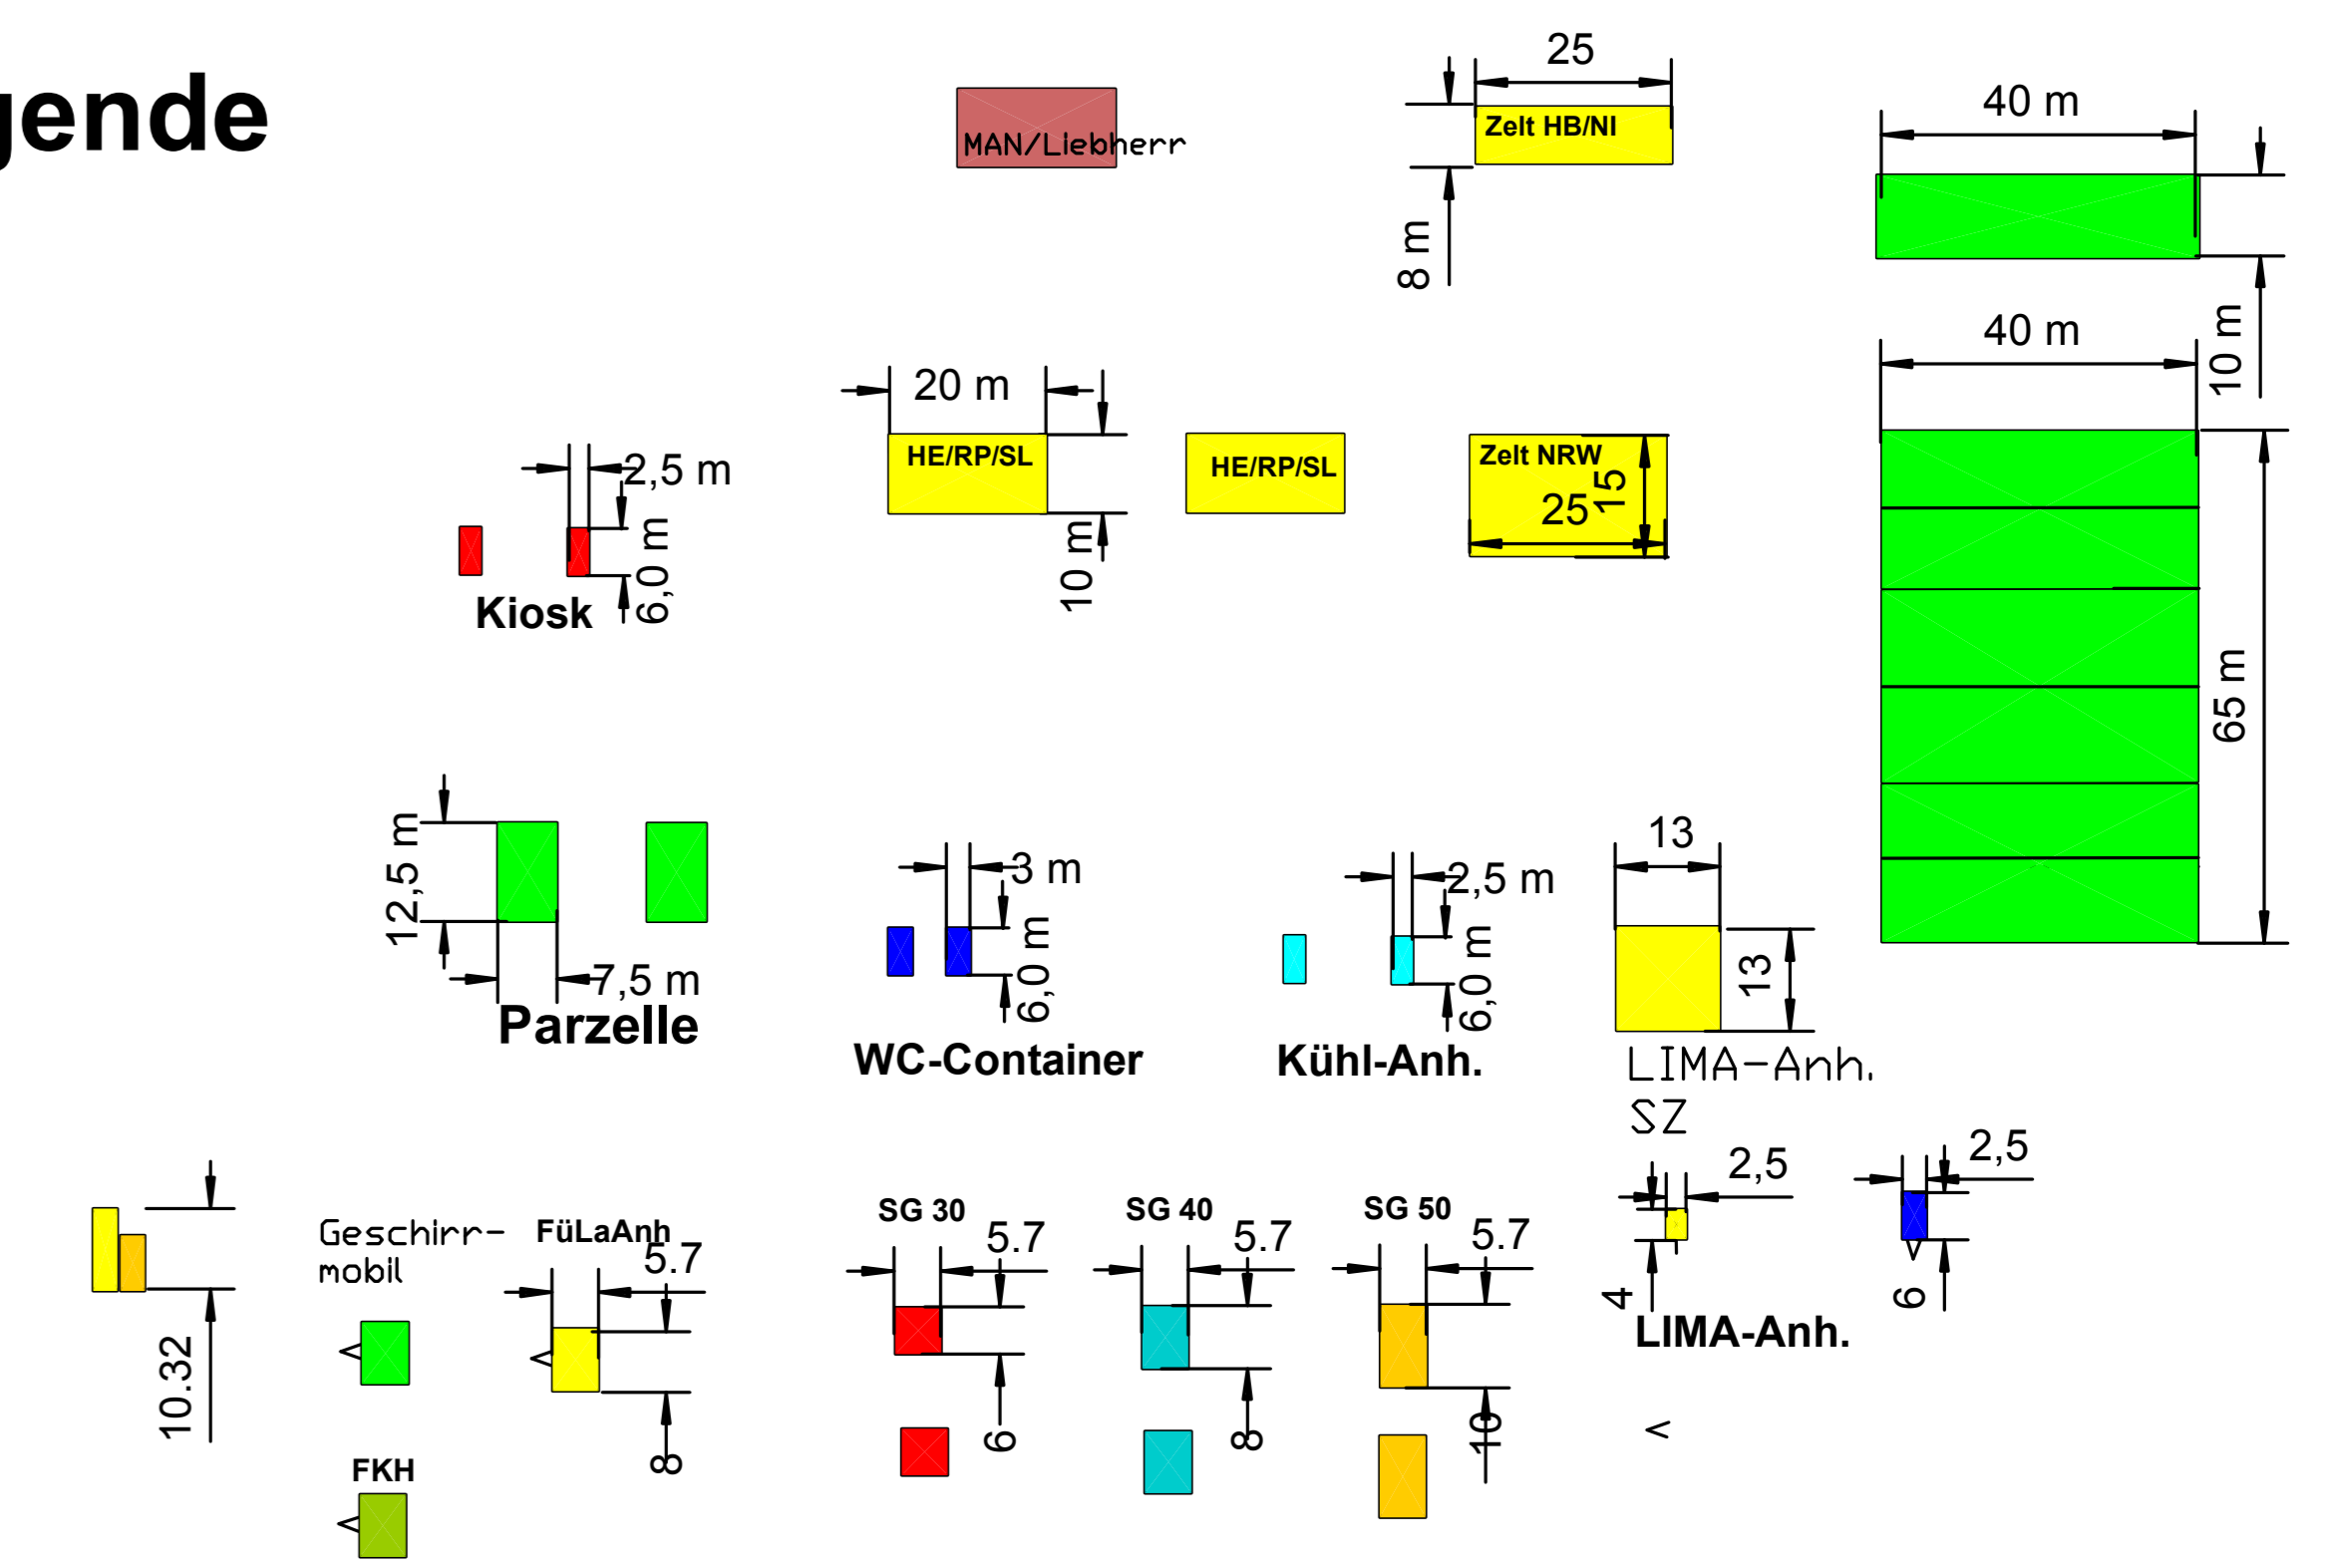

Legende

Stand: 22.06.2010

Bundesanstalt Technisches Hilfswerk LV Bremen/Niedersachsen	
Bundesjugendlager Wolfsburg 2010	
Planung Allerpark	
Hannover, 22.06.2010	Maßstab: 1 : 1000
gez: Schetter/Kurzbach	