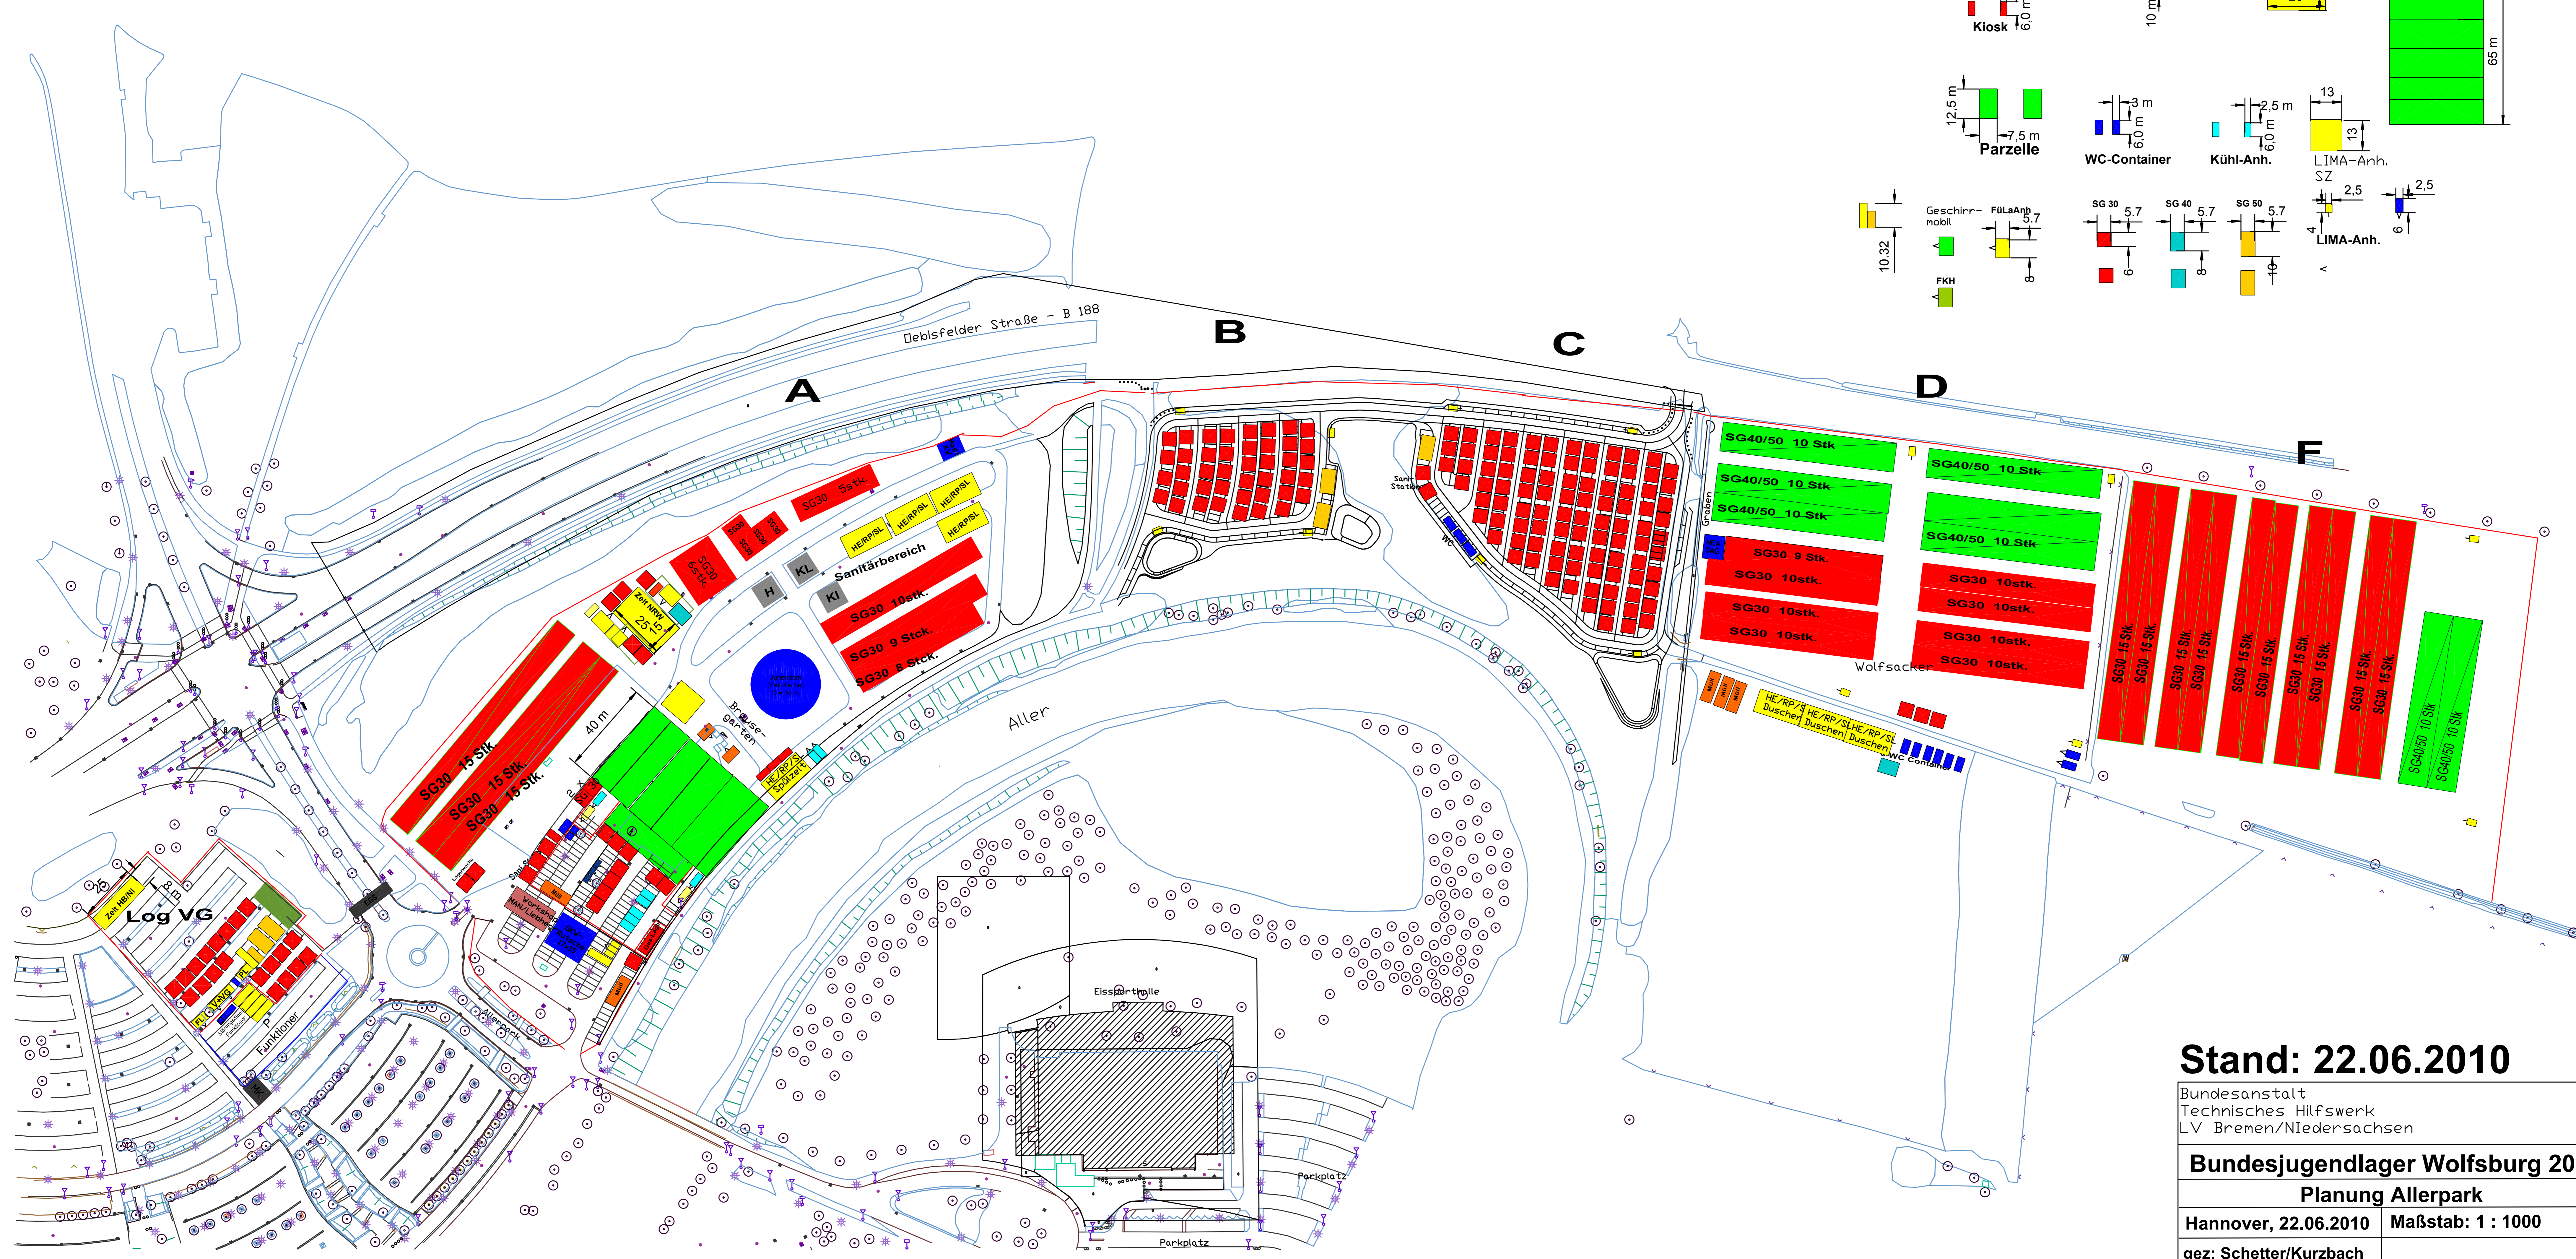

Legende

Stand: 22.06.2010

Bundesanstalt Technisches Hilfswerk LV Bremen/Niedersachsen	
Bundesjugendlager Wolfsburg 2010	
Planung Allerpark	
Hannover, 22.06.2010	Maßstab: 1 : 1000
gez: Schetter/Kurzbach	